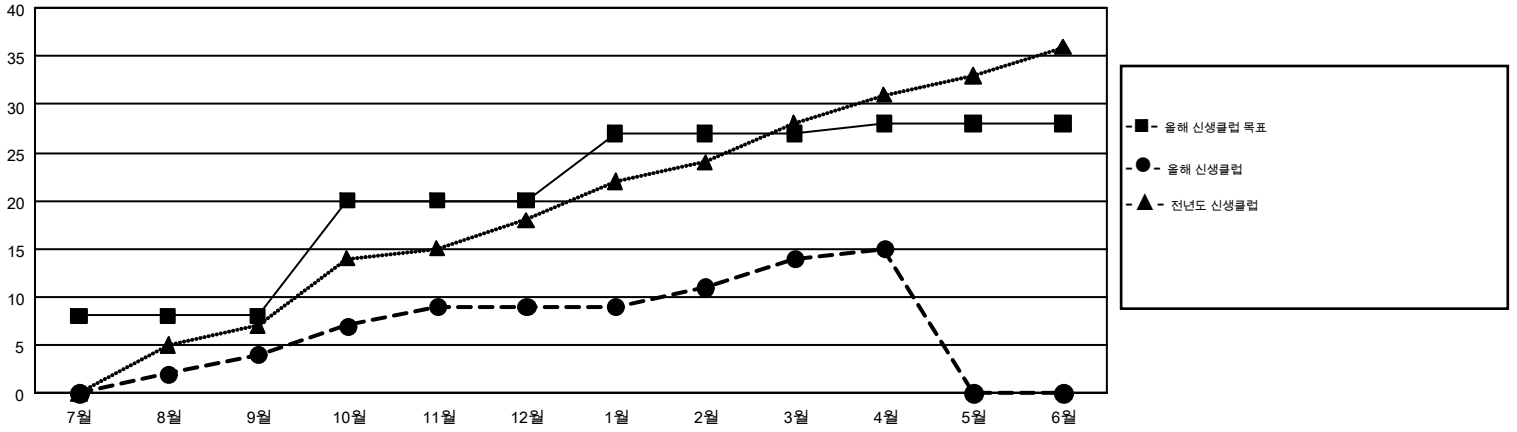

# GMT MONTHLY MEMBERSHIP PROGRESS REPORT

Results as of: 4/30/2018

Multiple District 354

LOCATION: REPUBLIC OF KOREA

GMT: CHUL-JAE LEE

헌장지역 GMT 5

클럽				회원 1인당			
결과- 2017-2018				결과- 2017-2018			
사분기	신생클럽 목표	신생클럽	해산된 클럽	사분기	회원 순증가 목표	실제 회원증가	실제 퇴회 회원 수(전출입 포함)
7월/8월/9월	8	4	6	7월/8월/9월	749	1,039	1,087
10월/11월/12월	12	5	10	10월/11월/12월	553	1,002	1,529
1월/2월/3월	7	5	6	1월/2월/3월	636	1,846	605
4월/5월/6월	1	1	0	4월/5월/6월	95	458	186

목표 및 누적 신생클럽 수

목표 및 누적 회원수

해산된 클럽: 22	1명 이상의 신입회원을 등록한 629 CLUBS OF 858	<b>성별 분포</b> 남성                    19,885 (71.18%) 여성                    8,053 (28.82%)
<b>퇴회회원</b> 작고                    53 클럽해산                243 기타                    3,111 <b>합계                    3,407</b>	<a href="#">누적 회원 데이터를 확인하시려면 여기에 클릭하십시오.</a>	가족 단위 회원 총수                    2,892 회비 절반을 지불하는 가족회원                1,671