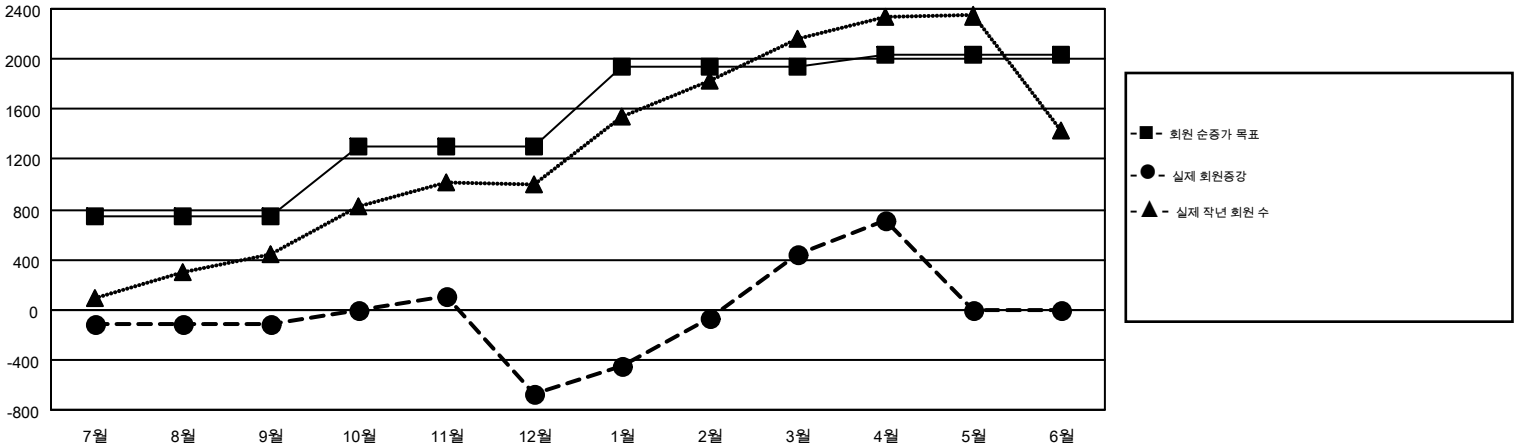

# GMT MONTHLY MEMBERSHIP PROGRESS REPORT

Results as of: 4/30/2018

Multiple District 354

LOCATION: REPUBLIC OF KOREA

GMT: CHUL-JAE LEE

헌장지역 GMT 5

클럽				회원 1인당			
결과- 2017-2018				결과- 2017-2018			
사분기	신생클럽 목표	신생클럽	해산된 클럽	사분기	회원 순증가 목표	실제 회원증가	실제 퇴회 회원 수(전출입 포함)
7월/8월/9월	8	4	6	7월/8월/9월	749	1,039	1,087
10월/11월/12월	12	5	10	10월/11월/12월	553	1,002	1,529
1월/2월/3월	7	5	6	1월/2월/3월	636	1,846	605
4월/5월/6월	1	1	0	4월/5월/6월	95	458	186

목표 및 누적 신생클럽 수

목표 및 누적 회원수

해산된 클럽: 22	1명 이상의 신입회원을 등록한 629 CLUBS OF 858	<b>성별 분포</b> 남성                    19,885 (71.18%) 여성                    8,053 (28.82%)
<b>퇴회회원</b> 작고                    53 클럽해산                243 기타                    3,111 <b>합계                    3,407</b>	<a href="#">누적 회원 데이터를 확인하시려면 여기에 클릭하십시오.</a>	가족 단위 회원 총수                    2,892 회비 절반을 지불하는 가족회원                1,671